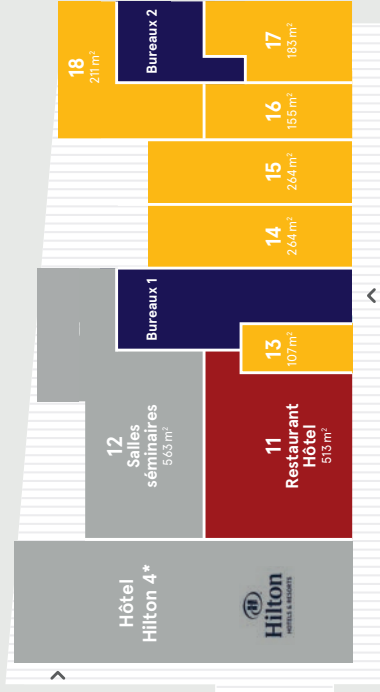

← LA MECA

PARCOUR

BUREAUX – SIÈGE RÉGIONAL

TERRASSE

ACCÈS
PARKING
BUREAUX

QUAI DE PALUDATE

Surfaces commerciales (en m²)

	1	2	3	4	5	6	7	8	9	10	11	12	13	14	15	16	17	18	Total
Rdc	584	146	243	243	243	103	102	524	939	391	513	563	107	264	264	155	183	211	5 778
Mezzanine	216	-	46	46	84	-	-	215	277	105	-	-	-	-	-	-	-	-	989
Total GLA	800	146	289	289	327	103	102	739	1 216	496	513	563	107	264	264	155	183	211	6 767